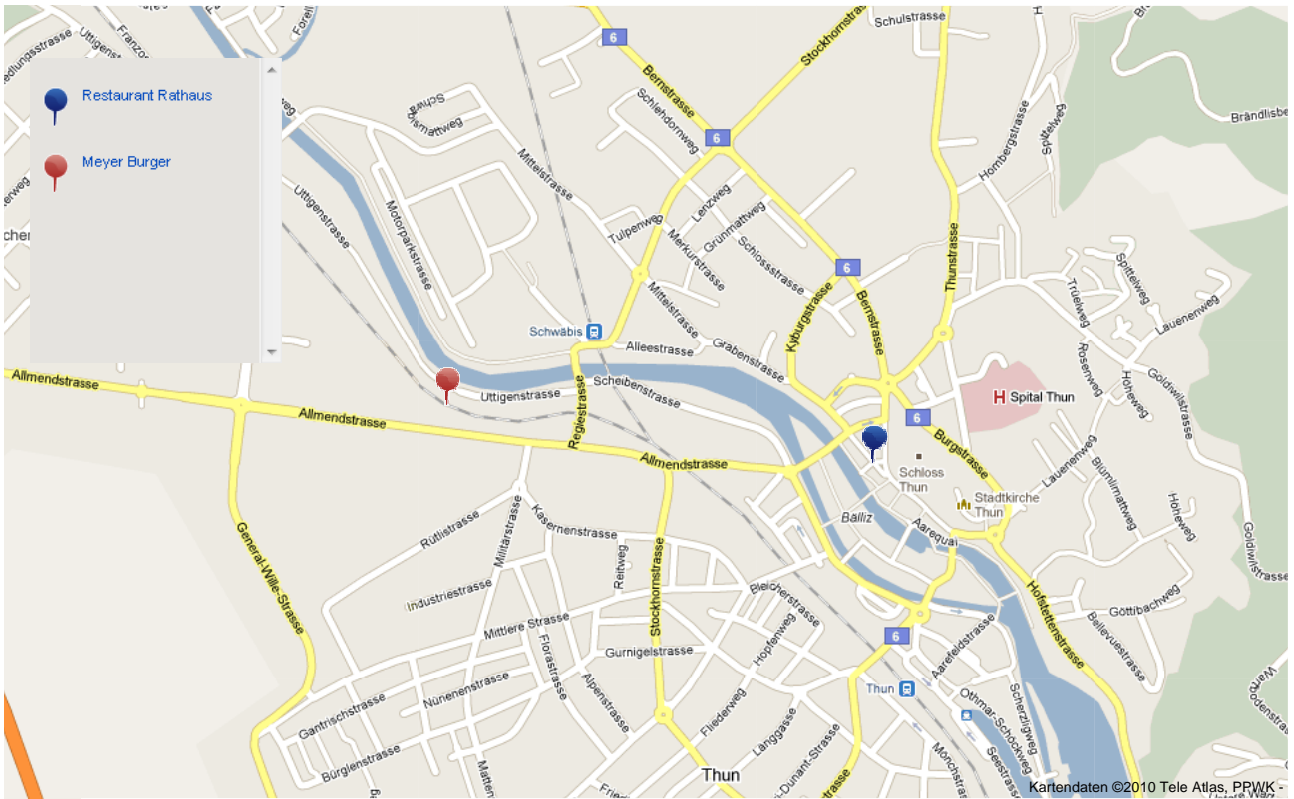

Karten SP KMU Tag  
Donnerstag 4.11. 2010 11:30

Keine Beschreibung

Ein Dienst von local.ch, der Suchmaschine für Arbon, Wädenswil, Montreux und 2'737 weiteren Schweizer Gemeinden. © 2008 local.ch ag - [Rechtliche Hinweise](#)